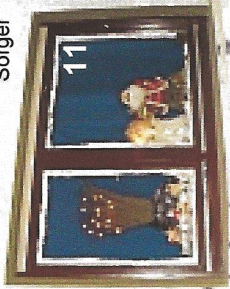

Sorger

Göbel