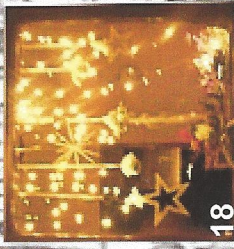

Wolfram

Schmid F.J.