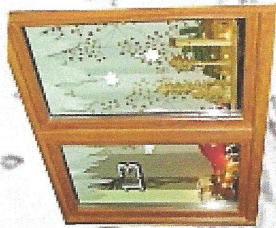

Hüselwies

Hagenbeck